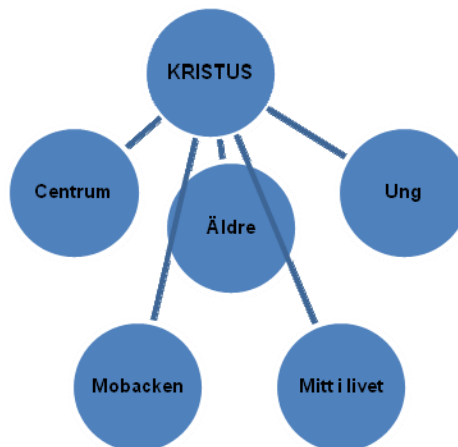

Verksamhetsplan 2010

- Gudstjänsten
- Kristus i centrum
- Kristus älskad
- Kristus mottagen

- Samhörighet
- Samverkan
- Lyhördhet
- Nya trender
- Djärvhet
- Utåtriktning
- Välkomstkänsla

Äldre

- Gudstjänster
- Sång, musik
- Daglediga

Mitt i livet

- Gemenskap
- Gudstjänster
- Förnyelse
- Nå nya grupper
- Aktuella frågor
- Sång, musik

Ung

- Gudstjänsten
- Aktiviteter
- Sång, musik
- Ledarstöd
- Del i församlingen

Tillsammans

- Lokaler
- Vinterverksamhet
- Sommarverksamhet