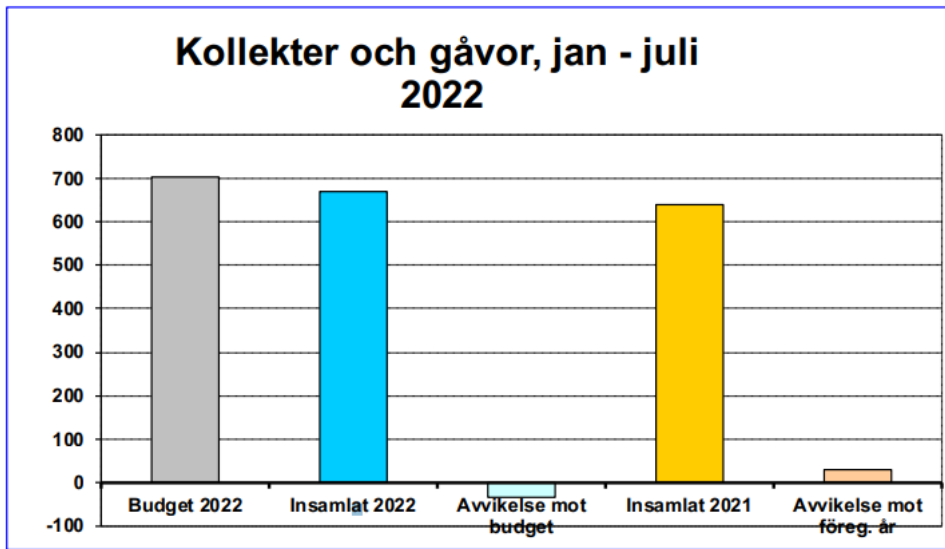

Hur ligger vi till med gåvomedlen?